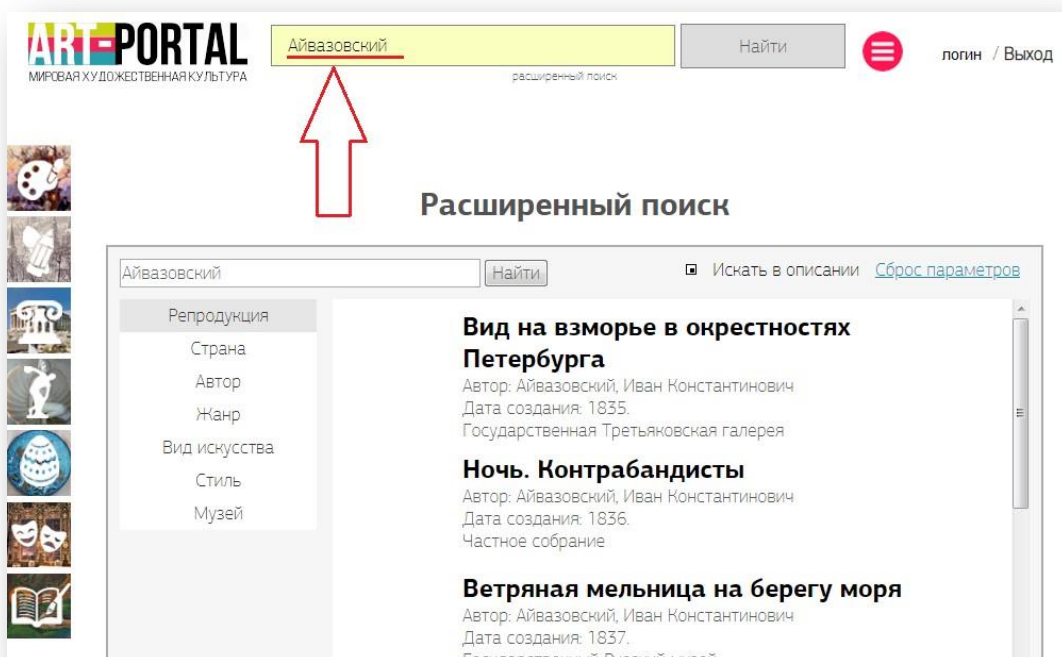

Авторизация в АРТ-портале

Для авторизации следует открыть страницу портала <https://art.biblioclub.ru> и нажать на кнопку «ВХОД».

В появившихся полях вводим логин и пароль, созданный пользователем при регистрации.

Авторизация

Ваш логин

Пароль

[забыли пароль](#)

ВОЙТИ

Работа с поиском

После успешной авторизации можно приступить к работе с ресурсом. Чтобы найти нужную репродукцию, следует воспользоваться поиском или просмотром каталога (нижняя строка «арт-учебник», «авторы», «страны», «жанры», «эпохи и стили»).

Например, в поисковой строке вводим фамилию автора или название репродукции.

Каталог и его особенности:

- **АРТ-учебник** - информационный модуль Арт-портала, включающий огромное количество иллюстраций и описаний
- **Авторы** - разбивка по авторам
- **Страны** - разбивка по странам
- **Жанры** - соответственно по жанрам
- **Эпохи и стили** - Авангардизм, Барокко и другое
- **Артека** - подписной проект АРТ-портала (доступ открыт)